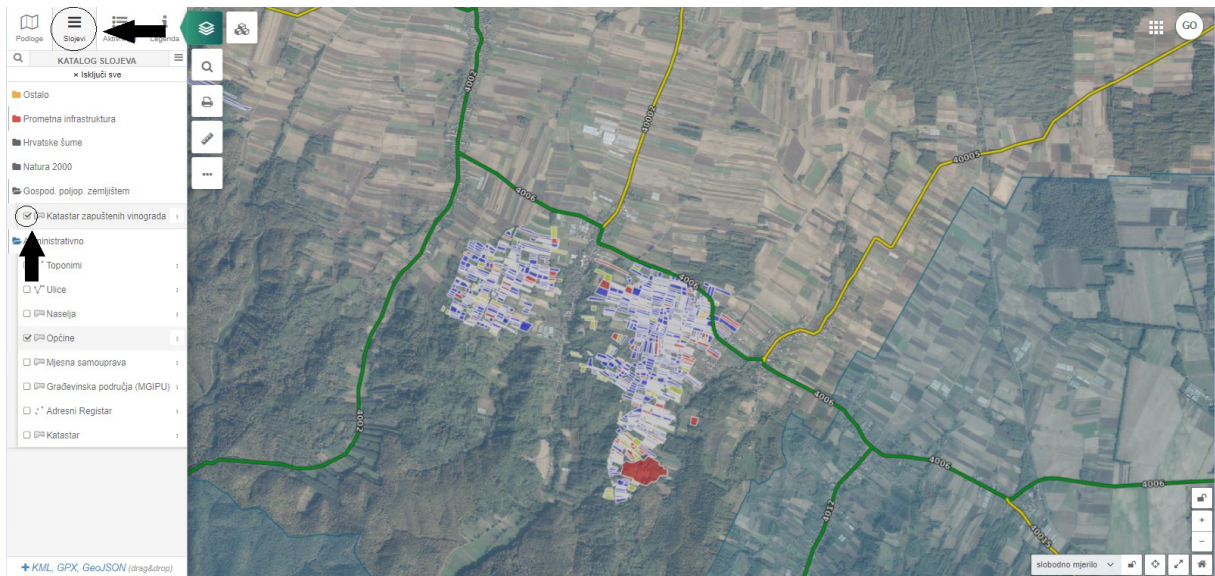

## KORISNIČKE UPUTE ZA PRISTUP APLIKACIJI KATASTAR VINOGRADA

web adresa za pristup katastru zapuštenih vinograda : <https://pitomaca.pipgis.hr/login>,

1. Unosom gore navedene web adrese u internet preglednik otvara se korisničko sučelje za ulaz u katastar zapuštenih vinograda.

2. U korisničkom sučelju za ulaz u katastar zapuštenih vinograda se unose korisničko ime i lozinka. Korisničko ime: **gost** ; Lozinka: **gost**

This screenshot shows the same login form as the previous one, but now both the username and password fields contain the text "gost". The "Prijava" button and the "Zaboravili ste lozinku?" link remain visible at the bottom.

3. Nakon unosa korisničkog imena i lozinke za ulazak u aplikaciju potrebno je kliknuti na tipku Prijava

This screenshot is identical to the previous one, showing the login form with "gost" in both fields. A white arrow points from the right side of the image towards the "Prijava" button, which is highlighted with a white oval to indicate the next step in the process.

4. Nakon prijave u aplikaciju potrebno je uključiti slojeve pregleda kako bi se mogli pregledavati

5. Klikom na svaku parcelu moguće je pregledavati podatke o vinogradu

-  - parcele označene plavom bojom označuju UREDNO ODRŽAVANJE VINOGRADA